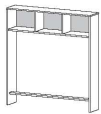

77157 Headboard (EU)
for 77151
99.7 x 19.8 x 104.4 cm
39¼ x 7¾ x 41"
Colour: 49