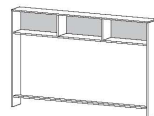

98008 Slats in pine  
for 77185  
153.6 x 200 cm  
60½ x 78¾"

77152 Teen bed (US)  
104.2 x 196 x 44.6/80 cm  
41 x 77¼ x 17½/31½"  
Colours: 36 - 49

77156 Trundle bed (US)  
for 77152  
98 x 190.6 x 21.8 cm  
38½ x 75 x 8½"  
Colours: 36 - 49

98001 Slats in pine  
for 77152  
98.6 x 200 cm  
29¼ x 78¾"

77158 Headboard (US)  
for 77152  
107.7 x 19.8 x 104.4 cm  
42½ x 7¾ x 41"  
Colours: 36 - 49

77194 Headboard (US+UK)  
for 77184  
145.7 x 19.8 x 104.4 cm  
57¼ x 7¾ x 41"  
Colours: 20 - 36 - 49