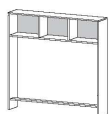

## BEDS, TRUNDLE BED, SLATS AND HEADBOARDS – US+UK

77184 Bed (US+UK)  
142.2 x 196 x 38/80 cm  
56 x 77¼ x 15/31½"  
Colours: 20 - 36 - 49

98011 Slats in pine  
for 77184  
136.5 x 190 cm  
53¾ x 74¾"

77185 Bed (US+UK)  
159.2 x 208 x 38/80 cm  
62¾ x 81¾ x 15/31½"  
Colours: 20 - 36 - 49

98008 Slats in pine  
for 77185  
153.6 x 200 cm  
60½ x 78¾"

77152 Teen bed (US)  
104.2 x 196 x 44.6/80 cm  
41 x 77¼ x 17½/31½"  
Colours: 36 - 49

77156 Trundle bed (US)  
for 77152  
98 x 190.6 x 21.8 cm  
38½ x 75 x 8½"  
Colours: 36 - 49

98001 Slats in pine  
for 77152  
98.6 x 200 cm  
29¼ x 78¾"

77158 Headboard (US)  
for 77152  
107.7 x 19.8 x 104.4 cm  
42½ x 7¾ x 41"  
Colours: 36 - 49

77194 Headboard (US+UK)  
for 77184  
145.7 x 19.8 x 104.4 cm  
57¼ x 7¾ x 41"  
Colours: 20 - 36 - 49