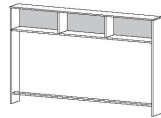

98006 Slats in pine  
for 77182  
160.8 x 200 cm  
63¼ x 78¾"

77183 Bed (EU)  
186.7 x 206 x 38/80 cm  
73½ x 81 x 15/31½"  
Colour: 49

98005 Slats in pine  
for 77183  
180.8 x 200 cm  
71¼ x 78¾"

77151 Teen bed (EU)  
96.2 x 206 x 44.6/80 cm  
37¾ x 81 x 17½/31½"  
Colour: 49

77155 Trundle bed (EU)  
for 77151  
90 x 200.6 x 21.8 cm  
35½ x 79 x 8½"  
Colour: 49

98002 Slats in pine  
for 77151  
90.5 x 200 cm  
35¾ x 78¾"

77157 Headboard (EU)  
for 77151  
99.7 x 19.8 x 104.4 cm  
39¼ x 7¾ x 41"  
Colour: 49