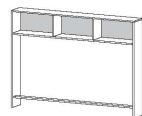

98008 Slats in pine  
for 77185  
153.6 x 200 cm  
60½ x 78¾"

77152 Teen bed (US)  
104.2 x 196 x 44.6/80 cm  
41 x 77¼ x 17½/31½"  
Colours: 36 - 49

77156 Trundle bed (US)  
for 77152  
98 x 190.6 x 21.8 cm  
38½ x 75 x 8½"  
Colours: 36 - 49

98001 Slats in pine  
for 77152  
98.6 x 200 cm  
29¼ x 78¾"

77158 Headboard (US)  
for 77152  
107.7 x 19.8 x 104.4 cm  
42½ x 7¾ x 41"  
Colours: 36 - 49

77194 Headboard (US+UK)  
for 77184  
145.7 x 19.8 x 104.4 cm  
57¼ x 7¾ x 41"  
Colours: 20 - 36 - 49