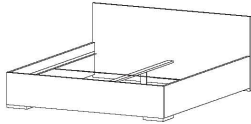

## BEDS, TRUNDLE BED, SLATS AND HEADBOARDS – EU

77181 Bed (EU)  
145.7 x 206 x 38/80 cm  
57½ x 81 x 15/31½"  
Colour: 49

98003 Slats in pine  
for 77181  
139.8 x 200 cm  
55 x 78¾"

77182 Bed (EU)  
166.7 x 206 x 38/80 cm  
65¾ x 81 x 15/31½"  
Colours: 20 - 49

98006 Slats in pine  
for 77182  
160.8 x 200 cm  
63¼ x 78¾"

77183 Bed (EU)  
186.7 x 206 x 38/80 cm  
73½ x 81 x 15/31½"  
Colour: 49

98005 Slats in pine  
for 77183  
180.8 x 200 cm  
71¼ x 78¾"

77151 Teen bed (EU)  
96.2 x 206 x 44.6/80 cm  
37¾ x 81 x 17½/31½"  
Colour: 49