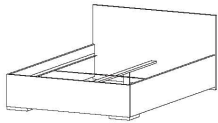

## BEDS, TRUNDLE BED, SLATS AND HEADBOARDS – EU

77181 Bed (EU)  
145.7 x 206 x 38/80 cm  
57½ x 81 x 15/31½"  
Colour: 49

98003 Slats in pine  
for 77181  
139.8 x 200 cm  
55 x 78¾"

77182 Bed (EU)  
166.7 x 206 x 38/80 cm  
65¾ x 81 x 15/31½"  
Colours: 20 - 49

98006 Slats in pine  
for 77182  
160.8 x 200 cm  
63¼ x 78¾"

77183 Bed (EU)  
186.7 x 206 x 38/80 cm  
73½ x 81 x 15/31½"  
Colour: 49

98005 Slats in pine  
for 77183  
180.8 x 200 cm  
71¼ x 78¾"

77151 Teen bed (EU)  
96.2 x 206 x 44.6/80 cm  
37¾ x 81 x 17½/31½"  
Colour: 49